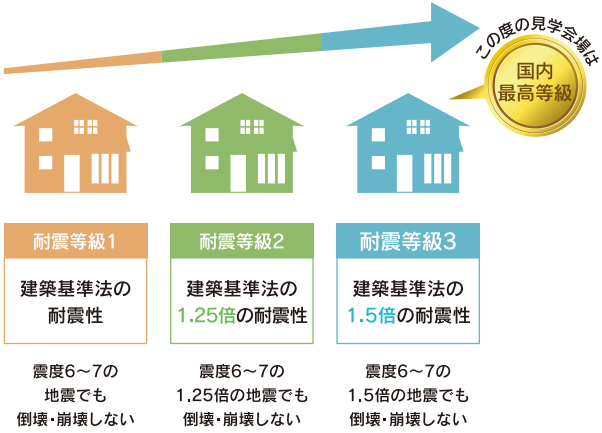

🚩 南魚沼市西泉田

見学会のみどころ

地震に強い
「耐震等級3」の頑丈な構造

GX志向型住宅の断熱性能
「断熱等級6」の住まい

HEAT20
HEAT20は屋根や外壁、床、窓などの「外皮」と呼ばれる部位について、断熱、遮熱などといった性能の評価基準を設定しています。HEAT20が設定する外皮性能基準はG1とG2の2段階。G2の方がより高性能な外皮です。

TOPIA'S HELP

春のお困り事相談

冬の間